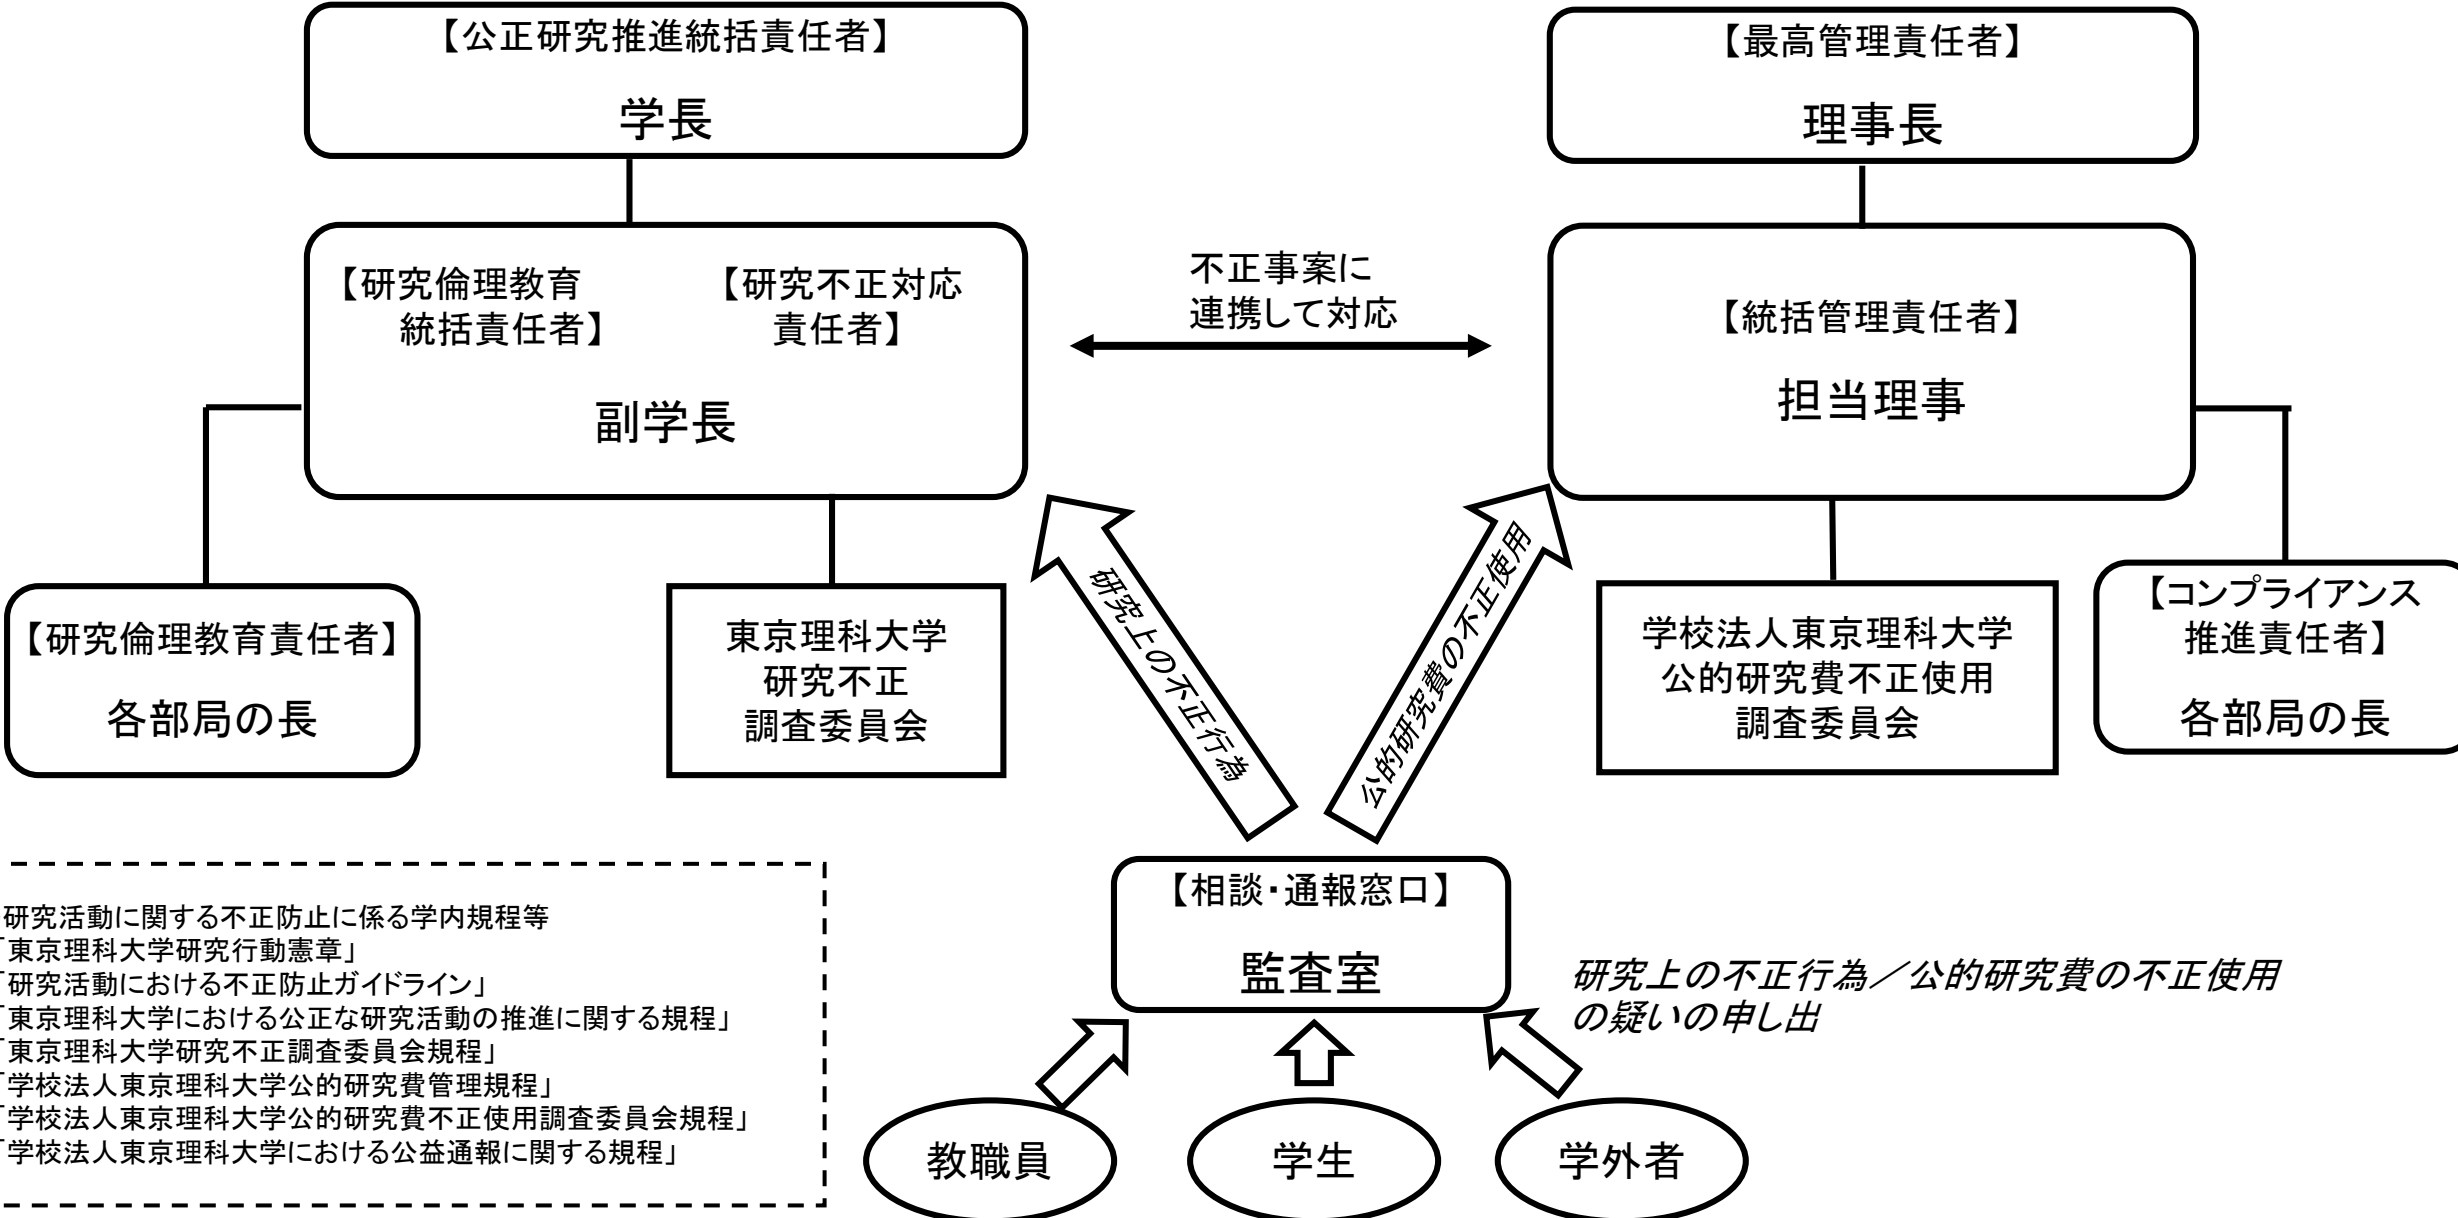

◎研究活動に関する不正防止管理体制図

- ◎研究活動に関する不正防止に係る学内規程等
- 「東京理科大学研究行動憲章」
 - 「研究活動における不正防止ガイドライン」
 - 「東京理科大学における公正な研究活動の推進に関する規程」
 - 「東京理科大学研究不正調査委員会規程」
 - 「学校法人東京理科大学公的研究費管理規程」
 - 「学校法人東京理科大学公的研究費不正使用調査委員会規程」
 - 「学校法人東京理科大学における公益通報に関する規程」